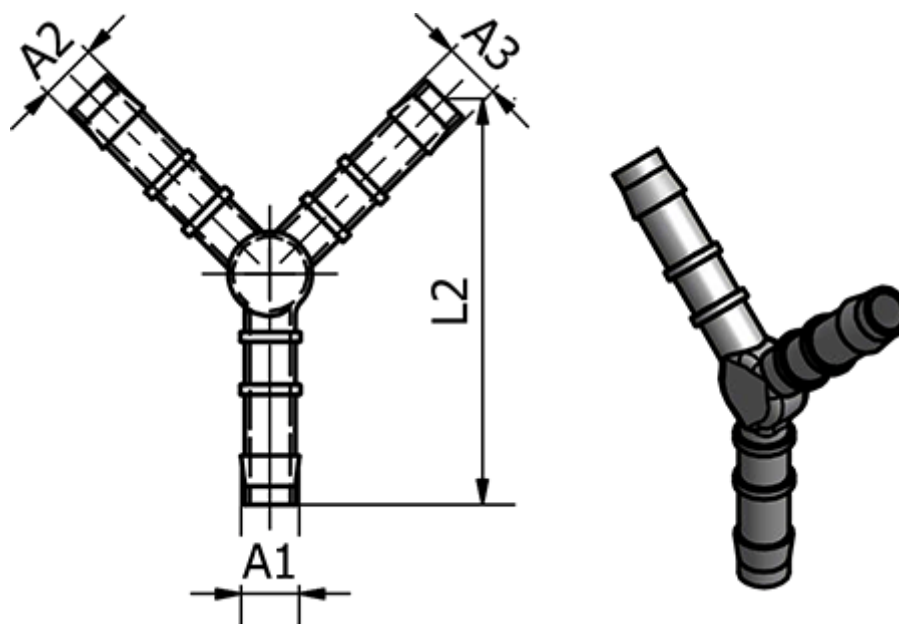

Varenummer: 58635615  
Beskrivelse: Slangestuds 36.615, Ø12/ Ø12/ Ø12  
Y-stykke

## Mål

L2	= 64
Udvendig slangediameter A1	= 12
Udvendig slangediameter A2	= 12
Udvendig slangediameter A3	= 12